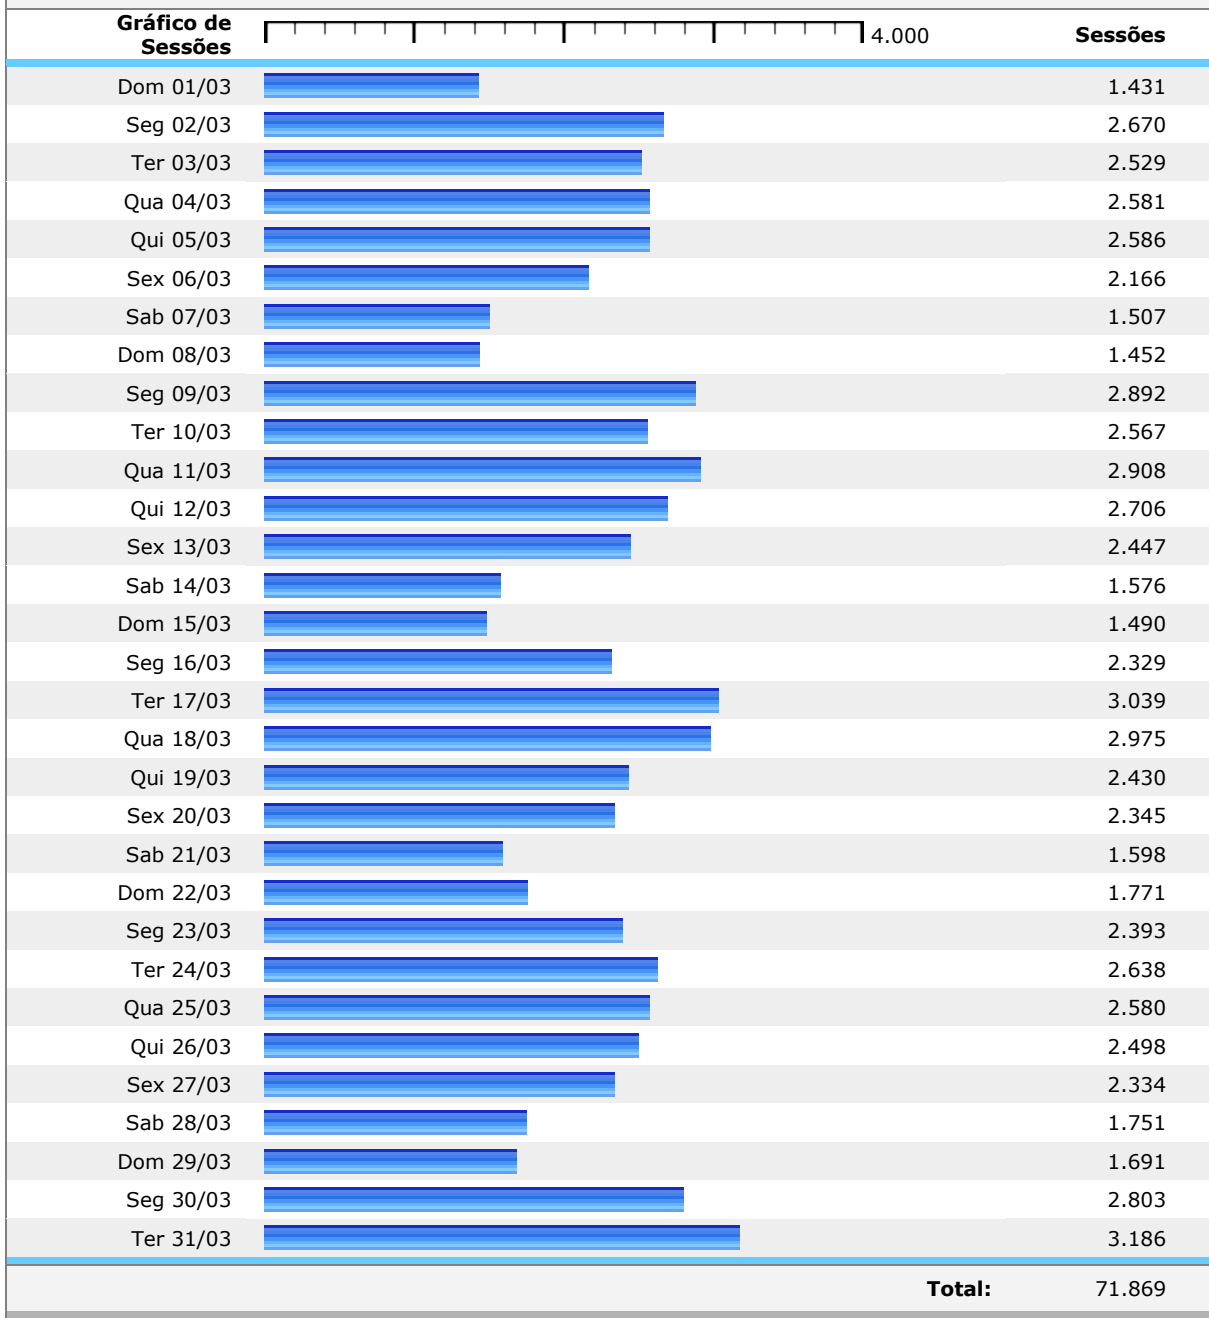

Relatório: Gráfico de Sessões - conter1

Intervalo: 01/03/2015 - 31/03/2015