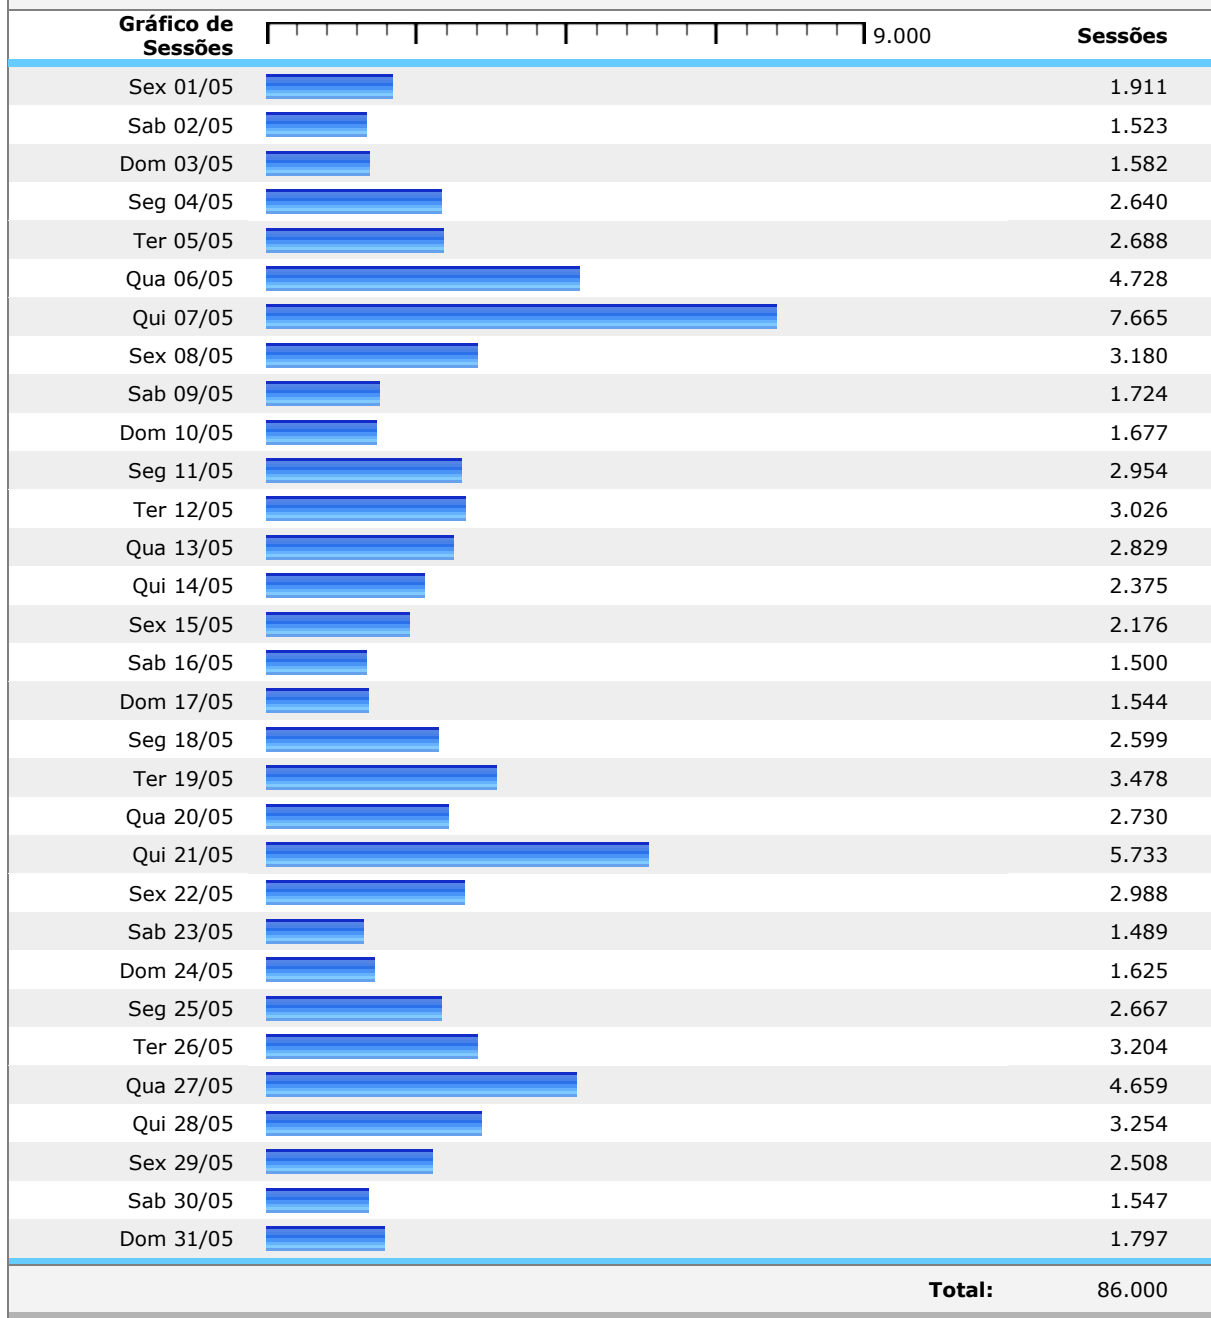

**Relatório:** Gráfico de Sessões - conter1

**Intervalo:** 01/03/2015 - 31/03/2015

**Relatório:** Gráfico de Sessões - conter1  
**Intervalo:** 01/04/2015 - 30/04/2015

Gráfico de Sessões	4.000	Sessões
Qua 01/04		3.049
Qui 02/04		1.955
Sex 03/04		1.417
Sab 04/04		1.310
Dom 05/04		1.408
Seg 06/04		2.358
Ter 07/04		2.559
Qua 08/04		3.358
Qui 09/04		2.610
Sex 10/04		2.174
Sab 11/04		1.581
Dom 12/04		1.480
Seg 13/04		2.367
Ter 14/04		2.527
Qua 15/04		3.367
Qui 16/04		3.063
Sex 17/04		2.293
Sab 18/04		1.423
Dom 19/04		1.338
Seg 20/04		1.787
Ter 21/04		1.679
Qua 22/04		2.291
Qui 23/04		2.901
Sex 24/04		3.054
Sab 25/04		2.116
Dom 26/04		1.595
Seg 27/04		2.268
Ter 28/04		2.517
Qua 29/04		2.405
Qui 30/04		2.737
<b>Total:</b>		<b>66.987</b>

**Relatório:** Gráfico de Sessões - conter1  
**Intervalo:** 01/05/2015 - 31/05/2015

**Relatório:** Gráfico de Sessões - conter1  
**Intervalo:** 01/06/2015 - 30/06/2015

Gráfico de Sessões	8.000	Sessões
Seg 01/06		2.842
Ter 02/06		3.188
Qua 03/06		2.489
Qui 04/06		1.778
Sex 05/06		1.913
Sab 06/06		1.563
Dom 07/06		1.579
Seg 08/06		2.465
Ter 09/06		2.777
Qua 10/06		2.690
Qui 11/06		2.465
Sex 12/06		2.216
Sab 13/06		1.685
Dom 14/06		1.570
Seg 15/06		6.374
Ter 16/06		4.811
Qua 17/06		3.874
Qui 18/06		3.296
Sex 19/06		2.762
Sab 20/06		1.824
Dom 21/06		1.654
Seg 22/06		2.669
Ter 23/06		3.242
Qua 24/06		2.608
Qui 25/06		2.410
Sex 26/06		2.092
Sab 27/06		1.435
Dom 28/06		1.389
Seg 29/06		2.637
Ter 30/06		2.507
<b>Total:</b>		<b>76.804</b>