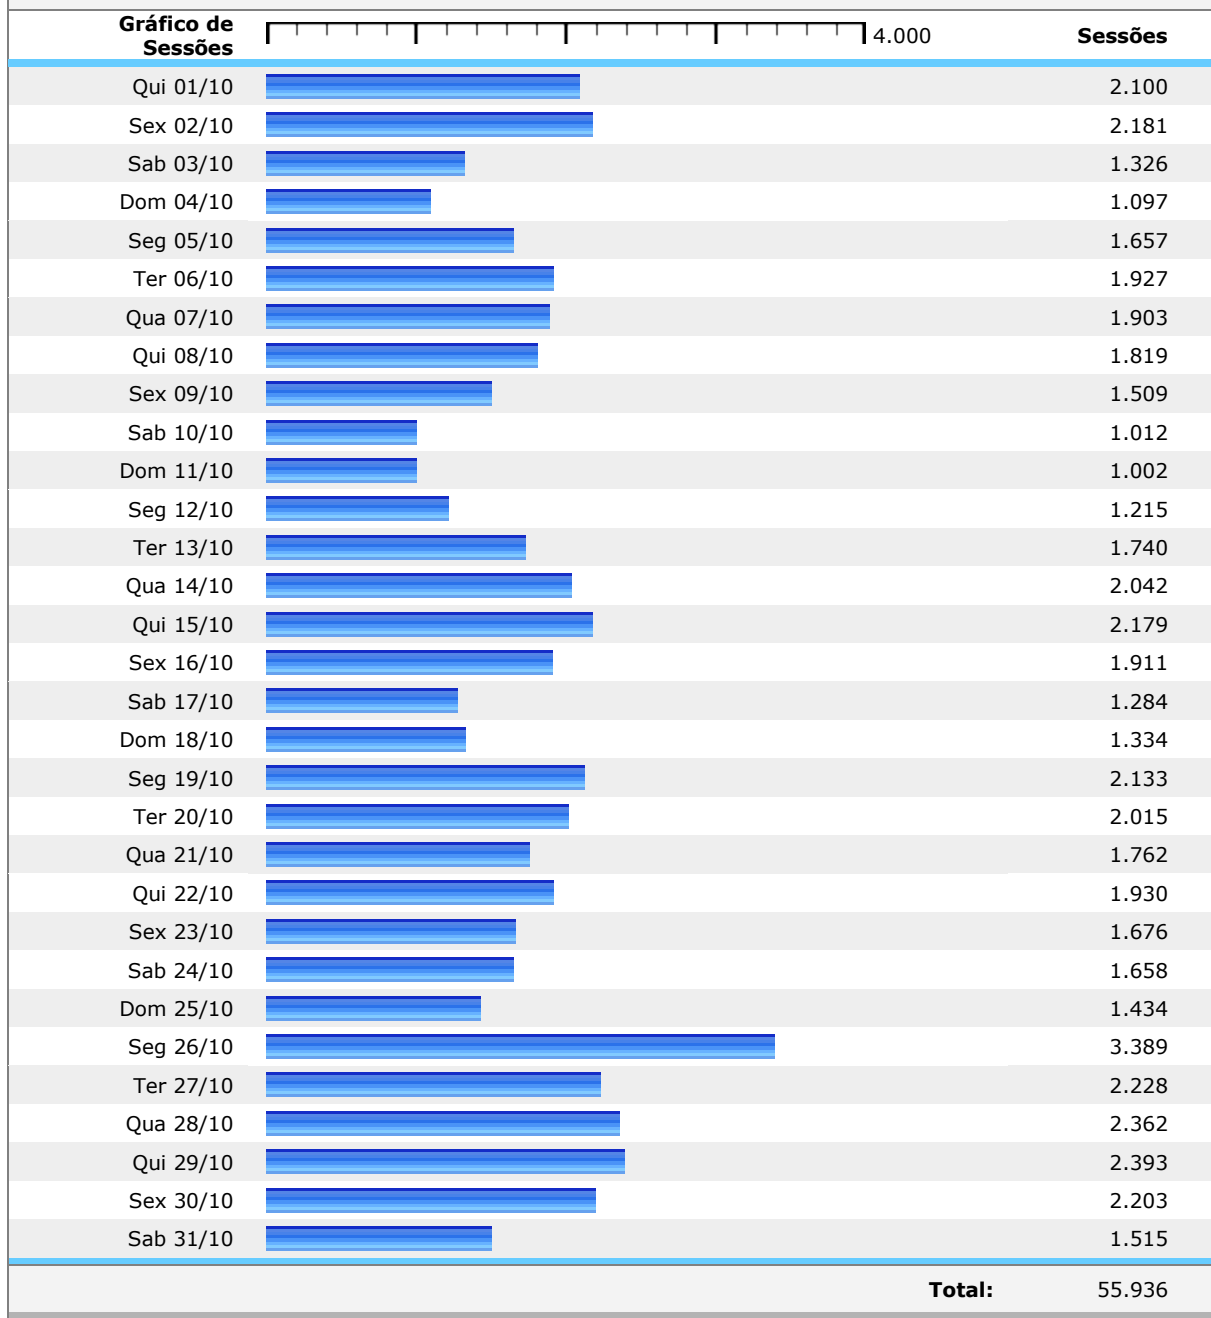

Relatório: Gráfico de Sessões - conter1
Intervalo: 01/10/2015 - 31/10/2015